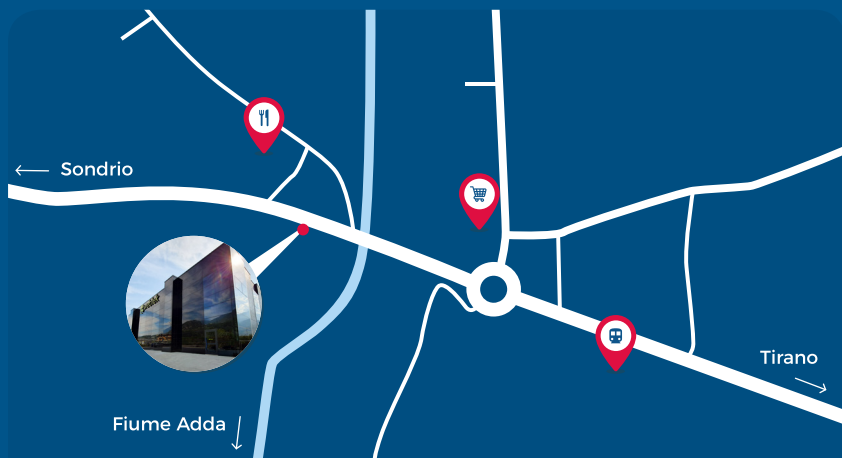

www.bylab.it

📍 Via Stelvio, 24
23020 Poggiridenti Piano (SO)

✉ info@bylab.it

☎ 0342 393090